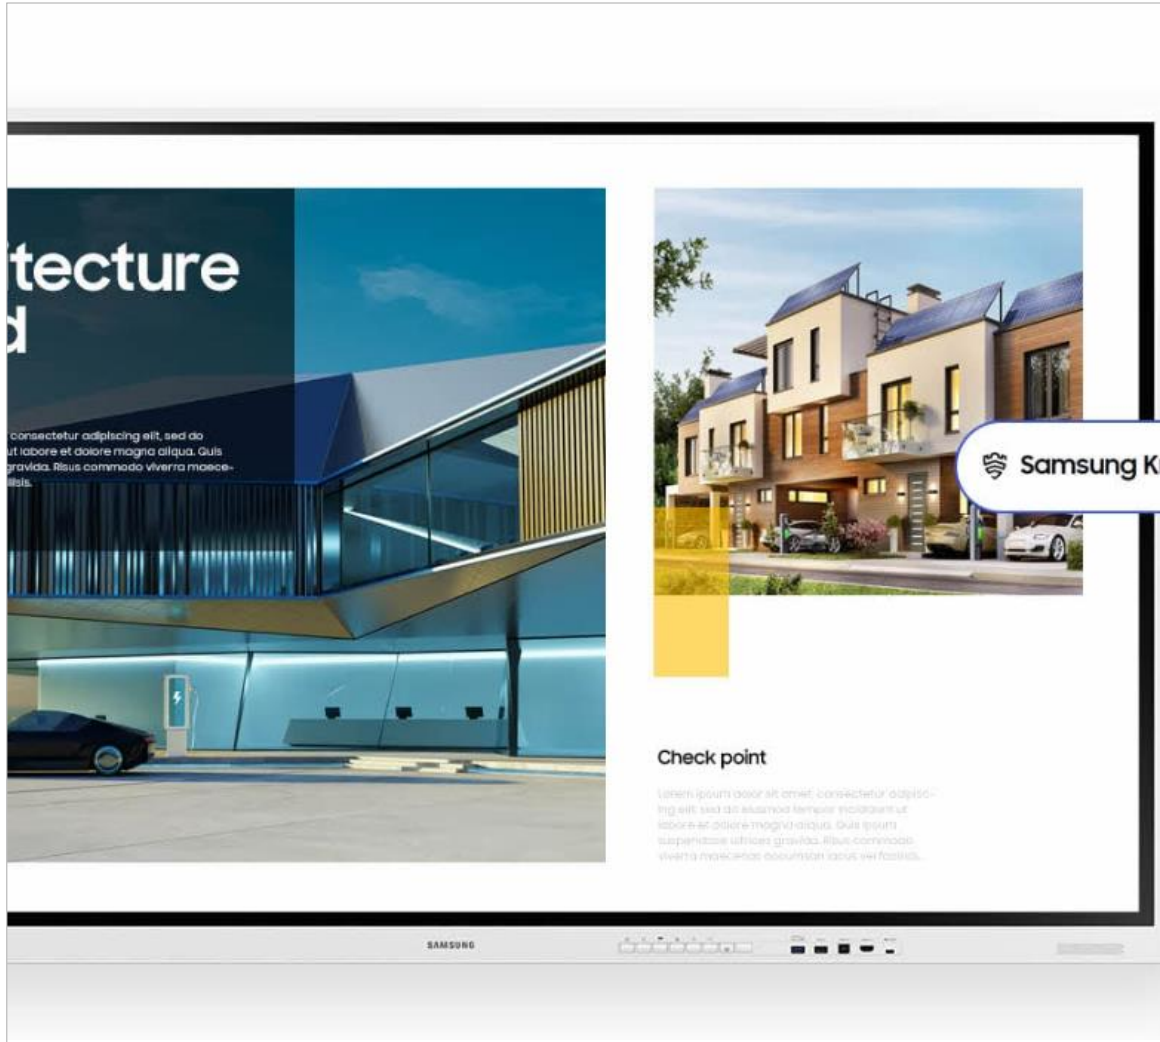

03. 원활한 협업 UP

원격 제어를 위한 Knox 솔루션

삼성 Knox 솔루션으로 보호되는 Workspace 기능을 통해 원격 PC 접속이 가능합니다. 각 나라별, 지역별 흩어져있는 비즈니스 자료를 효율적으로 관리함으로써 원활한 협업을 유지하세요.

Knox 솔루션

Samsung Workspace
보다안전하게!

원격 접속 가능

* 사용 가능한 앱은 지역에 따라 다를 수 있으며 서비스 가입이 필요합니다.