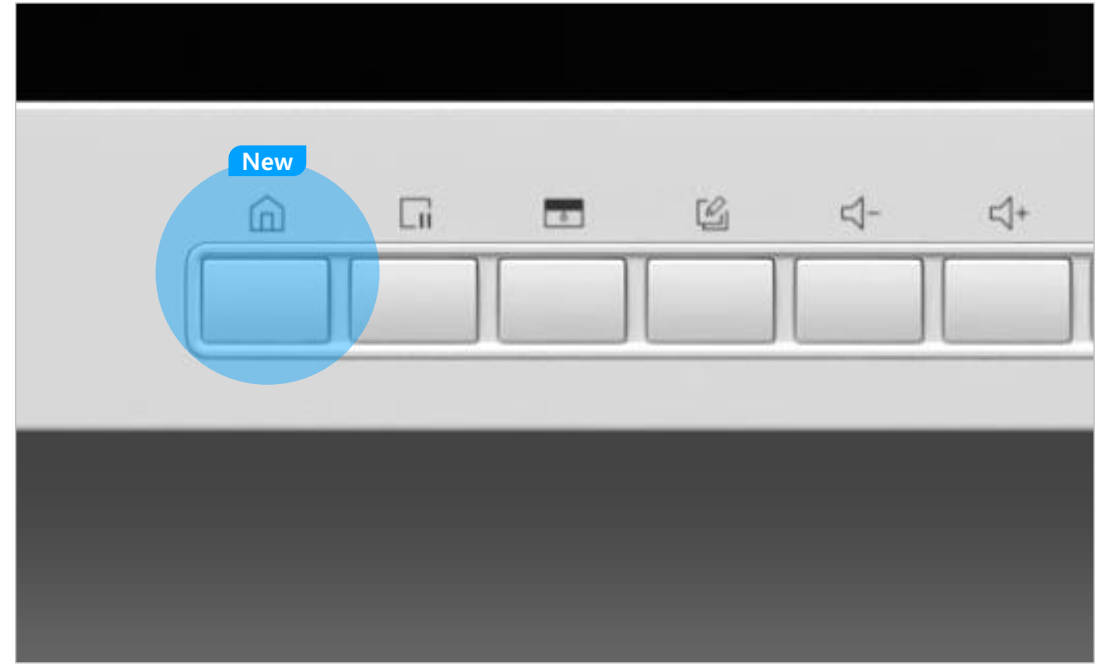

사용 편의성을 높이는 전면부 홈버튼

제품 전면부에 탑재된 홈버튼을 통해 빠르게 Flip Pro를 조작할 수 있어 사용이 편리합니다.

* 전면부 홈버튼 및 포트는 WM75B / WM85B 모델에 한합니다.