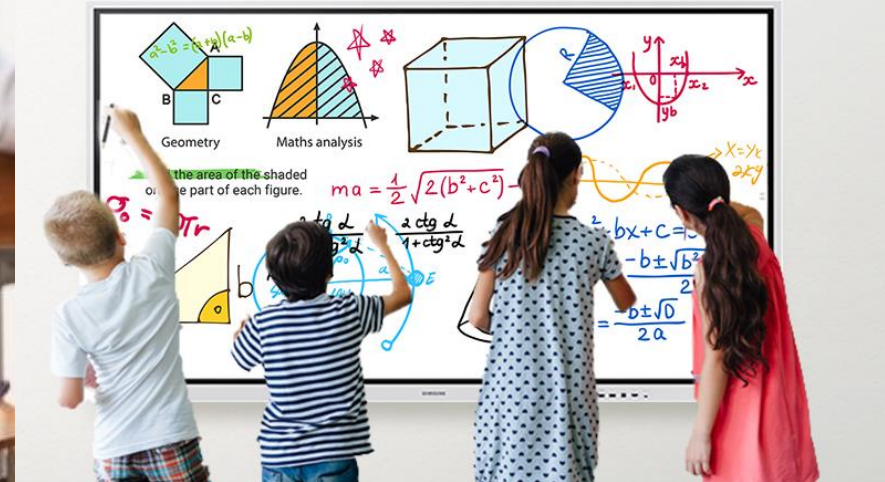

* Google Duo(구글 듀오) 서비스는 계정 가입이 필요합니다.

추천 업종 - 오피스

삼성 Flip Pro는 시원한 대화면에 직접 필기하며 의견을 나눌 수 있어 직관적입니다.
효율적인 협업을 지원함으로써 보다 의미있는 회의 결과를 도출하실 수 있습니다.

추천 업종 - 교육

최대 20명까지 동시 필기가 가능한 Flip Pro는 학생들의 관심과 참여도를 높이는데 효과적입니다. 디지털 학습 자료 활용은 물론, 당일의 수업 자료는 이메일 등을 통해 실시간 공유 가능합니다.