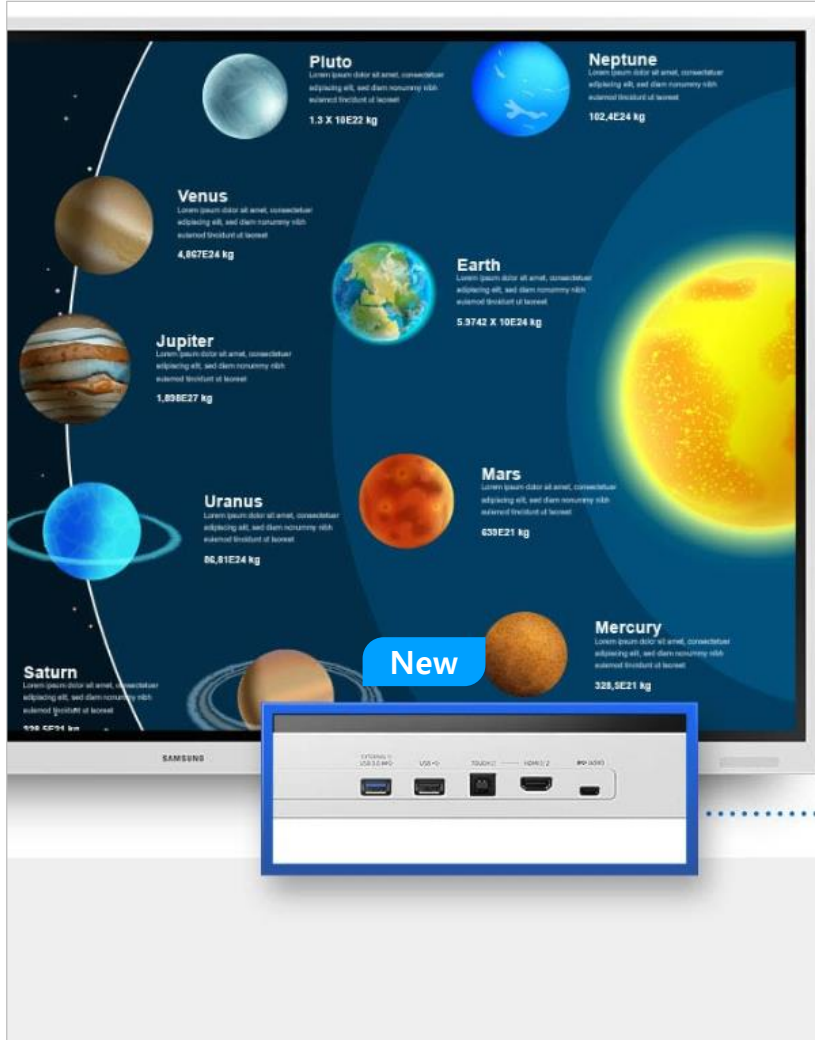

02. 학습 참여도 UP

자유로운 터치형 디스플레이

삼성 Flip Pro는 수업 효율성과 참여도를 높여 창의적인 학습을 실현합니다.
직관적인 터치형 디스플레이가 제공하는 양방향 학습 경험을 통해 매력적인 학습 환경을 완성하죠.

삼성 Flip Pro와 함께

보다 스마트한 학습 환경을 완성하세요!

- ✓ 최대 20명 동시 필기가 가능합니다. **New**
- ✓ 자유로운 이미지 편집 및 편리한 자료 공유로 학습 효율성을 더합니다.
- ✓ 조별 과제 / 프로젝트별 협동 과제 수행에도 효과적이죠.

02. 학습 참여도 UP

생생한 화질의 교육 콘텐츠 구현

디지털 학습이 가능한 삼성 Flip은 수업 효율성과 참여도를 높여 최적의 교육 환경을 조성합니다. 생생한 UHD 화질의 Flip Pro를 통해 학생들의 관심과 참여도를 높여보세요!

선명한 UHD 초고화질로 학습 관심 & 참여도 UP!

* 소비자의 이해를 돕기 위해 연출된 이미지입니다.

02. 학습 참여도 UP

교육 준비를 돕는 자유로운 호환성

Flip Pro는 USB, HDMI 및 DP를 포함한 다양한 연결 옵션을 제공합니다.
PC, 모바일 등 타 기기와 쉽게 연결하여 교육 자료를 확인하고 더 큰 화면에 공유하세요!

삼성 Flip Pro는 다양한 연결 옵션을 제공합니다.

- ✓ USB, HDMI, DP 등 다양한 연결 옵션을 제공합니다.
- ✓ LAN 포트 및 무선 화면 미러링을 통해 자유로운 호환이 가능하죠.
- ✓ 특히 USB-C 포트가 추가 탑재되어 터치 제어 및 기기 충전까지 가능합니다. **New**