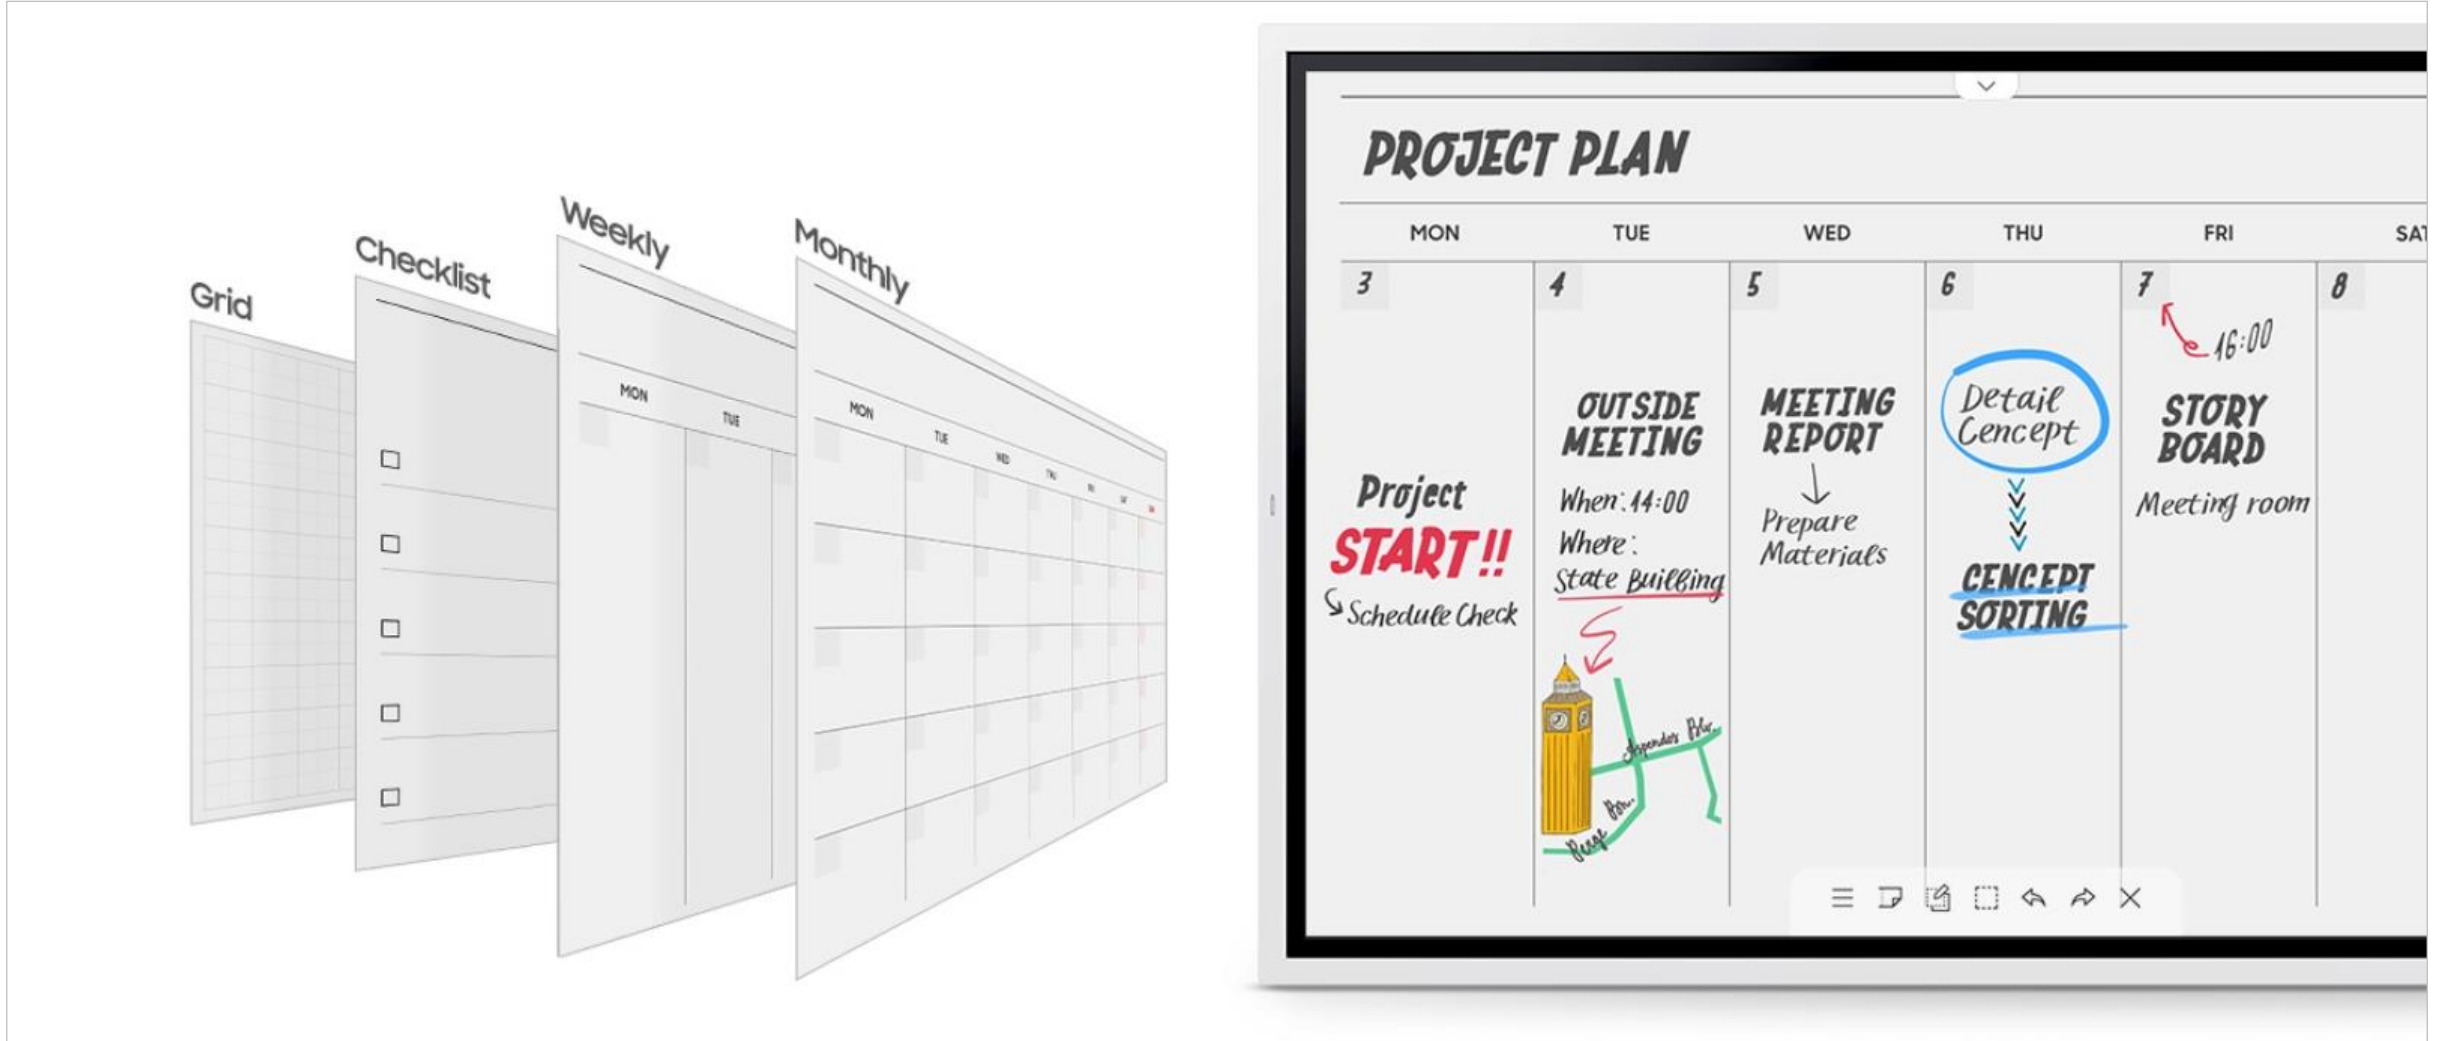

자유롭게 쓰고 지우는 회의 필수템을 만나보세요!

01. 회의 효율성 UP

빠르고 정확한 터치스크린

놀라운 필기 인식 기술로 직관적인 의사소통이 가능하죠.
빠른 반응 속도는 기본, 디스플레이에 내장된 압력 센서로 미세한 두께 조절까지 가능합니다.

빠른 반응 속도
26 ms

세밀한 센서 단계
2,048

멀티 터치
20

- ✓ 26 ms의 빠른 반응 속도로 손으로 써내려가듯 **신속하게 필기합니다.**
- ✓ 2,048 단계의 압력 센서로 **미세한 두께를 조절하며 마치 실제에 가까운 채색 표현도** 가능하죠
- ✓ **20개까지 동시 터치가 가능**하여, 다수의 인원이 동시에 쓰고 지울 수 있습니다. **New**

01. 회의 효율성 UP

다양한 비즈니스 템플릿 제공

다양한 비즈니스에 맞춰 최적화된 템플릿을 기본 제공합니다.

업무와 회의에 맞춰 캘린더와 스케줄러, 노트와 체크리스트 보드까지 상황에 따라 활용해보세요.

01. 회의 효율성 UP

회의 후 결과 공유도 손쉽게!

Flip을 통해 회의 도중 변경된 내용, 새로 작성된 메모를 실시간 파일에 반영하여 참석자의 스마트폰, 이메일, 내부 서버로 빠르게 전송할 수 있습니다. 회의 후 문서 공유가 수월해집니다.