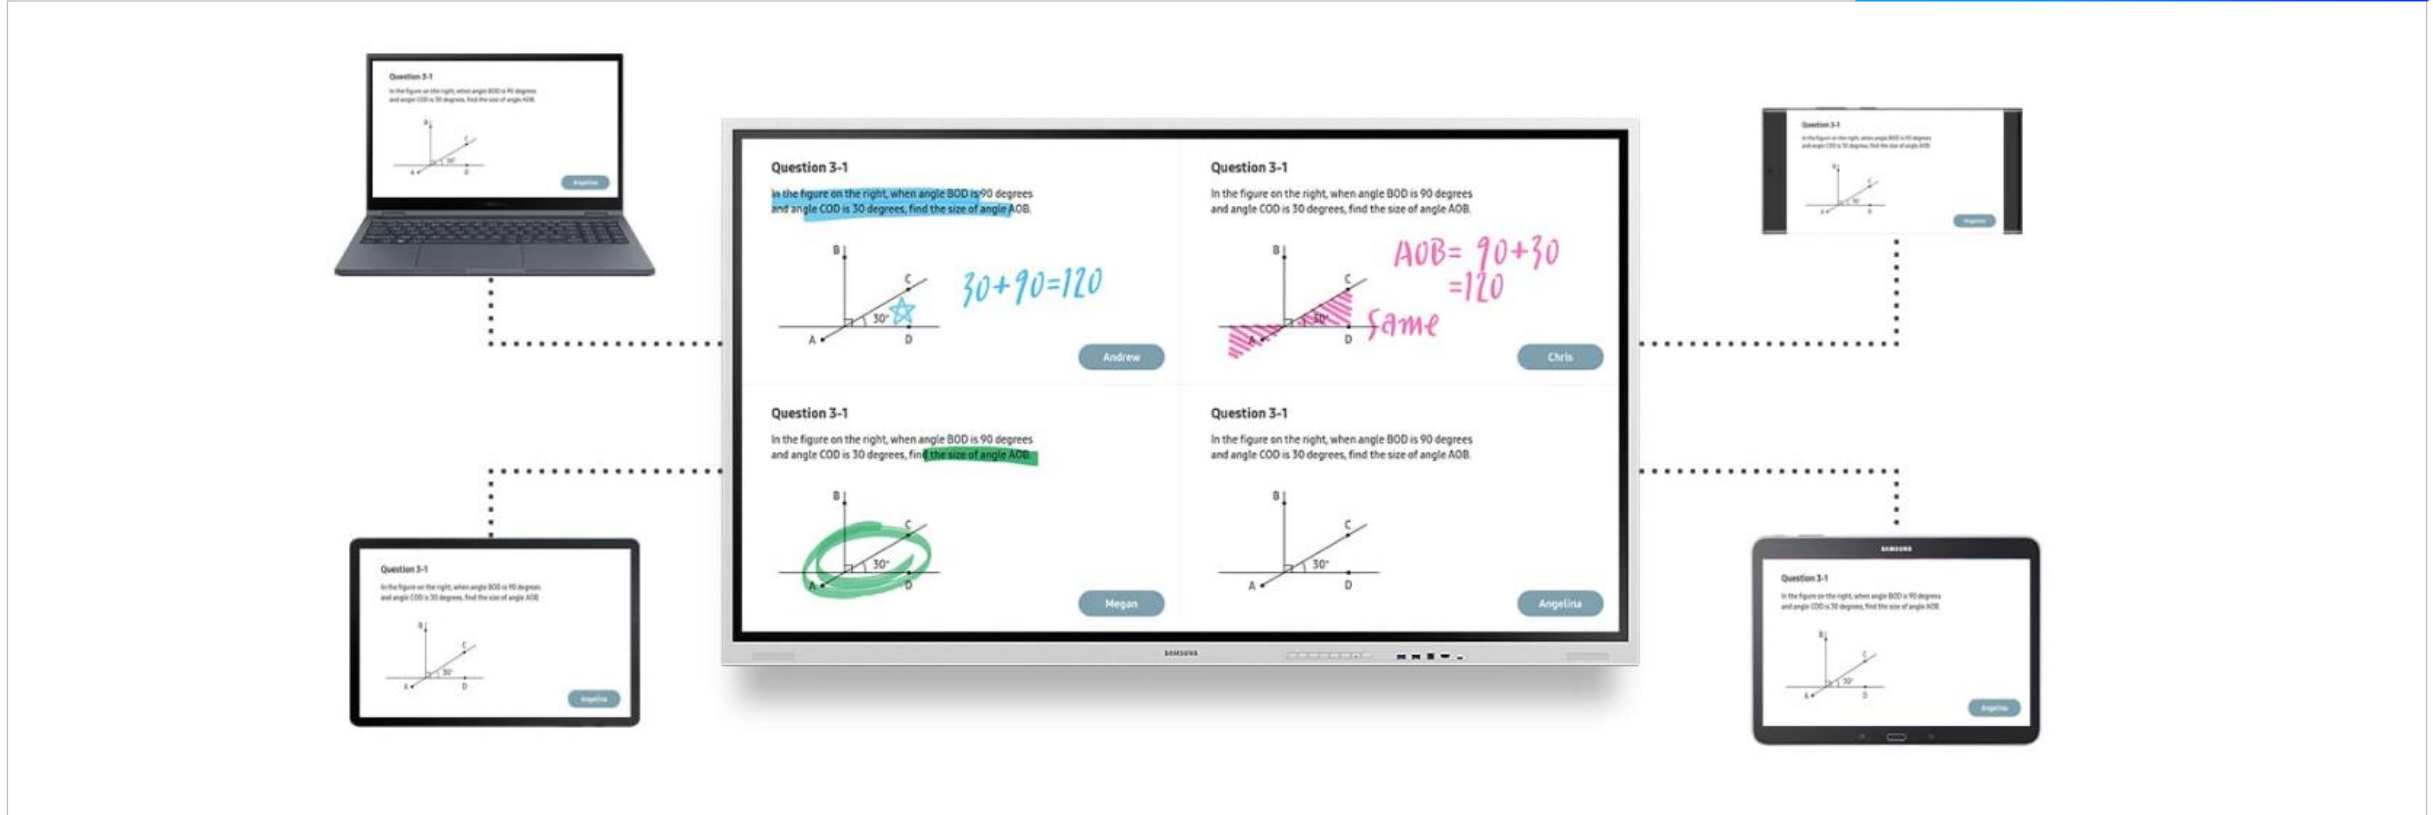

* 항균 인증: UL2282는 항균 효과가 99% 이상일 때 부여됩니다. (시험방법(JSZ 2801): 검체(5 cm x 5 cm)에 0.4cc의 세균(Escherichia coli, Staphylococcus aureus)

접종 후 멸균필름(4cm x 4cm)을 부착하여 항온항습기에 방치, 35 °C에서 24시간 동안 상대습도 90% 이상에서 균사멸 효율 측정 / 시험기관: FRI 시험연구소)

* 이해를 돕기 위해 연출된 이미지로 실사용시 차이가 있을 수 있습니다.

02. 학습 참여도 UP

멀티쉐어링이 가능한 Smart View+

PC, 모바일 등 다양한 기기에 산재되어 있는 교육 콘텐츠를 한번에 보여줄 수 있는 Smart View+ 기능을 활용해보세요. 여러 자료들의 비교 분석이 필요한 경우 특히 유용하죠.

멀티 쉐어링 솔루션

1분할	2분할	3분할	4분할	6분할

학습 콘텐츠에 맞춰
효과적인 화면 분할을 선택하세요!

* 이해를 돕기 위해 연출된 이미지로 실사용시 차이가 있을 수 있습니다.
 * 최대 6대 기기까지 표시 가능하며, 전용 앱(Samsung Flip) 설치가 필요합니다.
 * 6분할의 경우, WM75B/WM85B 모델에 한하여 지원가능합니다.

* Web Browser : Chrome 72이상, Safari 13이상, Edge 79이상, FireFox 66 이상
 * Mobile : iOS(12 이후), Android(9 이후) / PC : Windows, Mac OS, ChromeOS