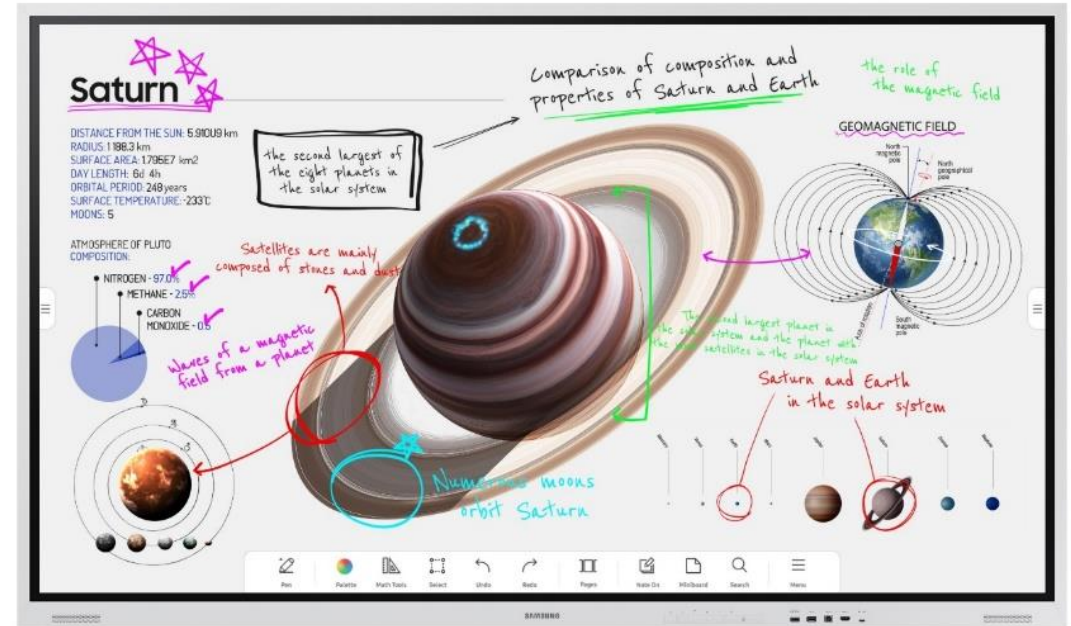

WM75B / WM85B 월마운트형

* 일부 설치 환경에서는 밀착 월마운트 설치가 어려울 수 있습니다.