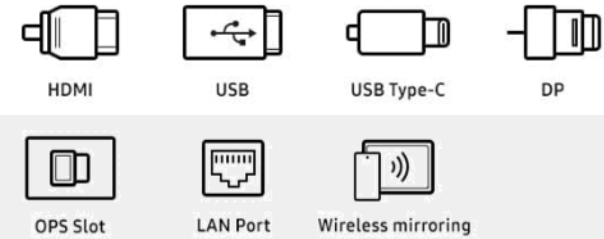

교육 준비를 돕는 자유로운 호환성

Flip Pro는 USB, HDMI 및 DP를 포함한 다양한 연결 옵션을 제공합니다.
PC, 모바일 등 타 기기와 쉽게 연결하여 교육 자료를 확인하고 더 큰 화면에 공유하세요!

삼성 Flip Pro는 다양한 연결 옵션을 제공합니다.

- ✓ USB, HDMI, DP 등 다양한 연결 옵션을 제공합니다.
- ✓ LAN 포트 및 무선 화면 미러링을 통해 자유로운 호환이 가능하죠.
- ✓ 특히 USB-C 포트가 추가 탑재되어 터치 제어 및 기기 충전까지 가능합니다. **New**