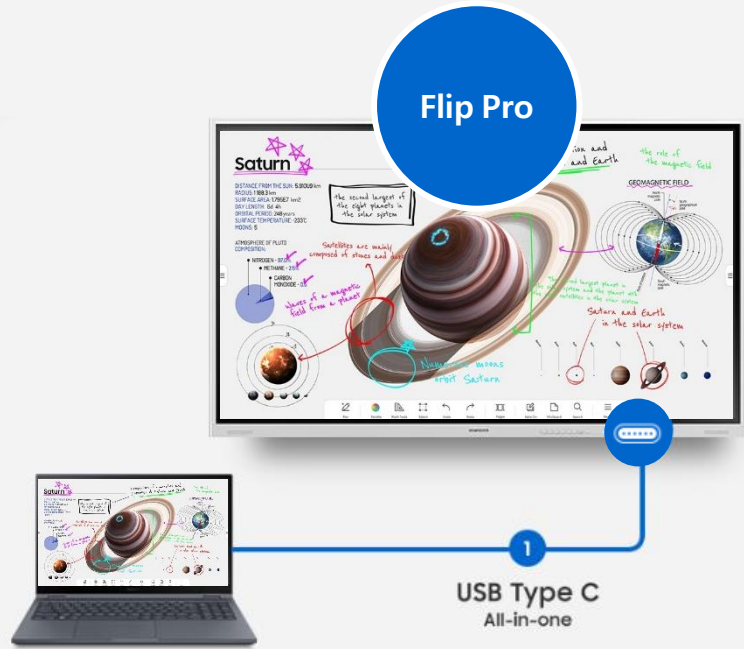

삼성Flip Pro와 함께라면

회의 후 문서 공유도 간편하죠!

이메일

프린터

USB

내부 서버

Wi-Fi 다이렉트

* 해당 기능을 사용하기 위해 네트워크 연결이 필요합니다.

01. 회의 효율성 UP

회의 공간별 맞춤 활용성

점차 다양해진 회의 공간에 맞춰 최적화된 Flip Pro를 만나보실 수 있습니다.
중소형 공간에는 스탠드형 Flip으로, 대회의실에는 대화면 Flip과 함께 회의의 능률을 높여보세요!

WM55B / WM65B 스탠드형

**소회의실 맞춤
이동형 스탠드**

중소형 회의실, 허들룸 등 소규모 공간에 최적화된 사이즈와 이동형 스탠드를 통해 장소 제약 없이 회의가 가능합니다.

* 이동하려면 별도의 스탠딩 마운트가 필요하며 별도로 구매해야 합니다.

WM75B / WM85B 월마운트형

**대회의실 맞춤
대형 스크린**

다수의 인원이 함께하는 대형 공간에 맞춰 시원한 대화면의 디스플레이로 강력한 시인성을 제공합니다.

* 일부 설치 환경에서는 밀착 월마운트 설치가 어려울 수 있습니다.

01. 회의 효율성 UP

유무선을 아우르는 편리한 연결성

Flip Pro는 USB 및 HDMI 연결, 충전 기능을 하나로 해결하는 USB-C 포트 탑재로 연결성이 향상되어 보다 편리하게 화면 미러링 및 외부 장치를 충전하실 수 있습니다.

유무선 연결 솔루션

기존 모델

Flip Pro

New 3-in-1 USB-C 포트 탑재로

- ✓ 기존의 복잡했던 연결선 해결!
- ✓ 화면 미러링 및 충전까지 가능

* 기존 Flip3 모델과 비교한 모습입니다.

01. 회의 효율성 UP

유무선을 아우르는 편리한 연결성